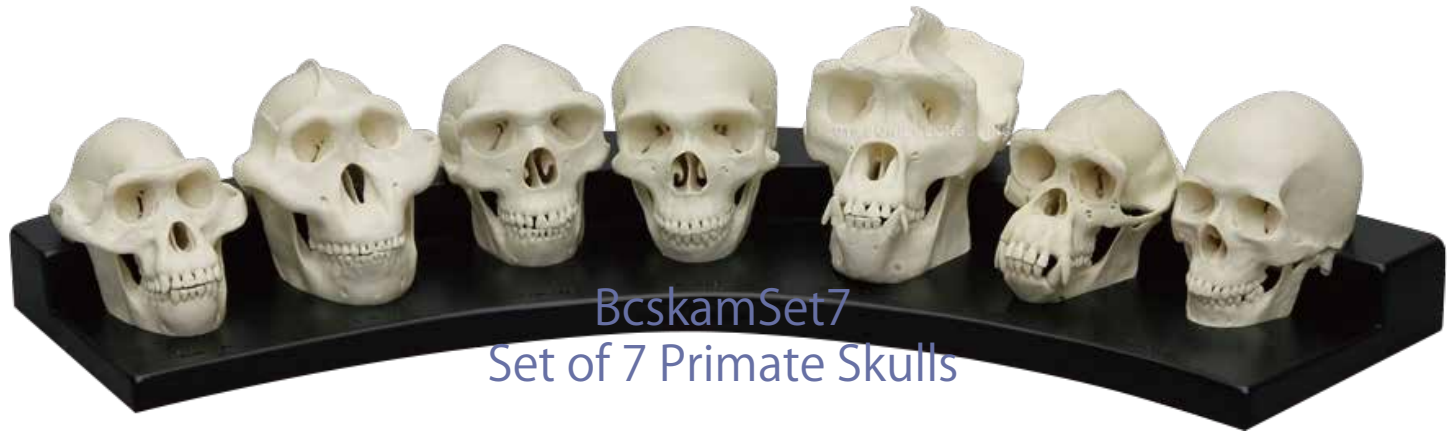

7種の霊長類の頭蓋骨を比較して進化・分化を学習できる頭蓋骨模型セット

品番：BCSKAMSET7

品名：縮尺 1/2 霊長類の比較頭蓋骨模型 7 個セット（スタンド付き）

品番：BCKAMSET7 ※スタンド無し

品名：縮尺 1/2 霊長類の比較頭蓋骨模型 7 個セット

この頭蓋骨セットは 1/2 縮尺サイズ、実物大と比較すると左の写真のようなイメージです。
手のひらサイズで取扱、持ち運びも容易です。

アファール猿人
アウストラロピテクス・ボイセイ
ホモ・エレクトス
ホモ・ネアンデルタール人
ゴリラ
チンパンジー
現代人