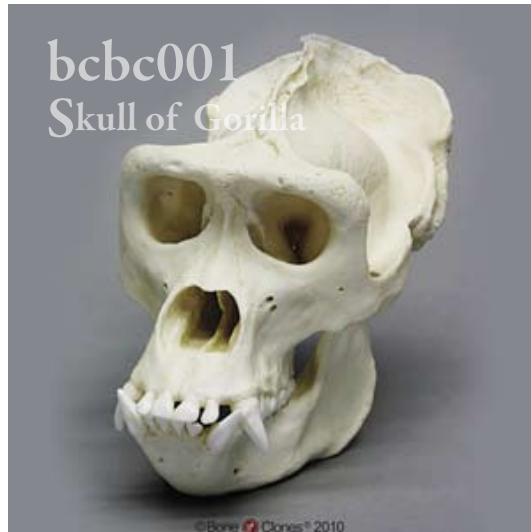

標本に代わるプラスチック製のゴリラの全身骨格模型です。

品番：BCSC028A

品名：ゴリラ全身骨格模型

BCSC028A Articulated Gorilla Skeleton

The Silverback Lowland Gorilla Skeleton is cast from a very large male specimen.

Scientific Name : Gorilla gorilla

48" long (stance), 26" Wide, 48" High

©2007 Bone Clones

※仕様・価格は予告なく変更されることがあります。

<http://humanbody.jp/>

ヒューマンボディ・ホームページ

医学模型・医学書・医学ソフト・標本など最新情報はウェブをご覧ください。

販売：株式会社アヴィス

〒153-0061 東京都目黒区中目黒 2-10-16 中目黒ウイングビル 2F

TEL : 03-5725-3346 FAX : 03-5725-3487

標本に代わるプラスチック製の頭蓋骨モデルです。

品番：bcbc001
品名：ゴリラ頭蓋骨模型（オス）

Scientific Name : Gorilla gorilla
Size : 12" Long, 7" Wide, 9" High

品番：bcbc036
品名：ゴリラ頭蓋骨模型（X-large・オス）

Scientific Name : Gorilla gorilla
Size : 14" long, 7" wide, 10" high

品番：bcbc035
品名：ゴリラ頭蓋骨模型（メス）

Scientific Name : Gorilla gorilla
Size : 9" Long, 7 1/2" Wide, 7 1/2" High

※仕様・価格は予告なく変更されることがあります。

<http://humanbody.jp/>

ヒューマンボディ・ホームページ

医学模型・医学書・医学ソフト・標本など最新情報はウェブをご覧ください。

販売：株式会社アヴィス