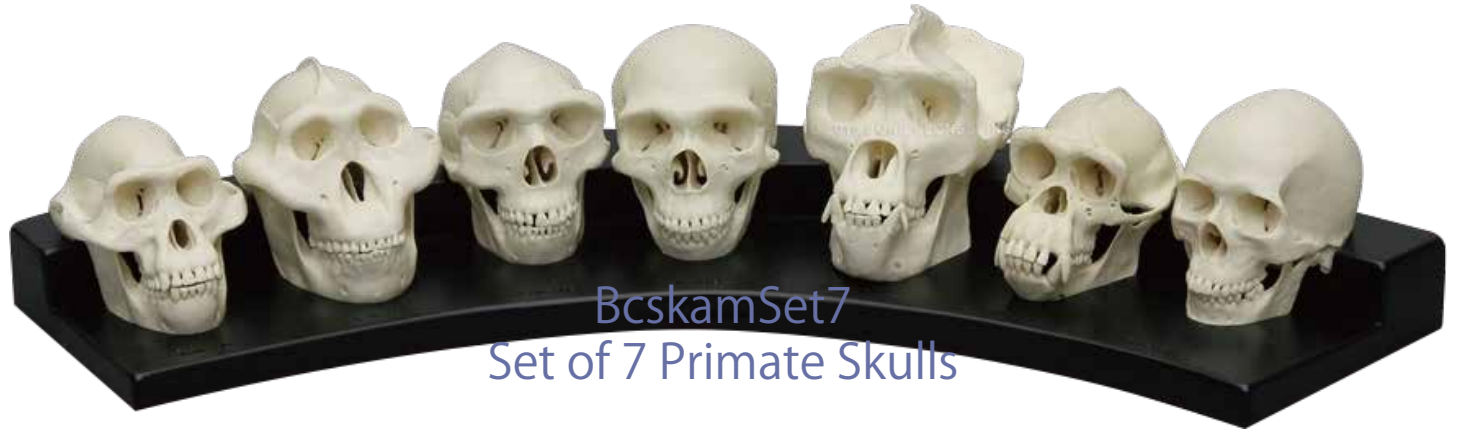

7種の霊長類の頭蓋骨を比較して進化・分化を学習できる頭蓋骨模型セット

品番：BCSKAMSET7

品名：縮尺 1/2 霊長類の比較頭蓋骨模型 7 個セット (スタンド付き)

品番：BCKAMSET7 ※スタンド無し
品名：縮尺 1/2 霊長類の比較頭蓋骨模型 7 個セット

この頭蓋骨セットは 1/2 縮尺サイズ、実物大と比較すると左の写真のようなイメージです。
手のひらサイズで取扱、持ち運びも容易です。

- アファール猿人
- アウストラロピテクス・ボイセイ
- ホモ・エレクトス
- ホモ・ネアンデルタール人
- ゴリラ
- チンパンジー
- 現代人