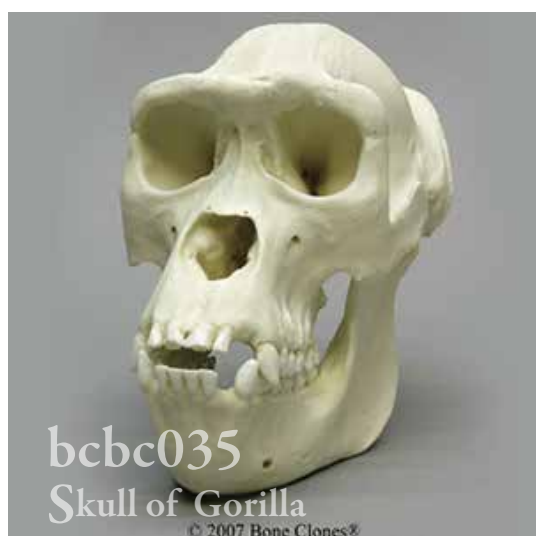

標本に代わる合成樹脂製のゴリラ全身骨格モデルです。

品番：BCSC028A

品名：ゴリラ全身骨格模型

BCSC028A Articulated Gorilla Skeleton

The Silverback Lowland Gorilla Skeleton is cast from a very large male specimen.

Scientific Name : Gorilla gorilla

48" long (stance), 26" Wide, 48" High

標本に代わる合成樹脂製のゴリラ頭蓋骨モデルです。

品番 : bcbc001
品名 : ゴリラ頭蓋骨模型 (オス)

Scientific Name : Gorilla gorilla
Size : 12" Long, 7" Wide, 9" High

品番 : bcbc036
品名 : ゴリラ頭蓋骨模型 (X-large・オス)

Scientific Name : Gorilla gorilla
Size : 14" long, 7" wide, 10" high

品番 : bcbc035
品名 : ゴリラ頭蓋骨模型 (メス)

Scientific Name : Gorilla gorilla
Size : 9" Long, 7 1/2" Wide, 7 1/2" High

※仕様・価格は予告なく変更されることがあります。

<https://humanbody.jp/>

人体模型・医療シミュレータ・生体力学試験材料など
最新情報は web ヒューマンボディをご覧ください。