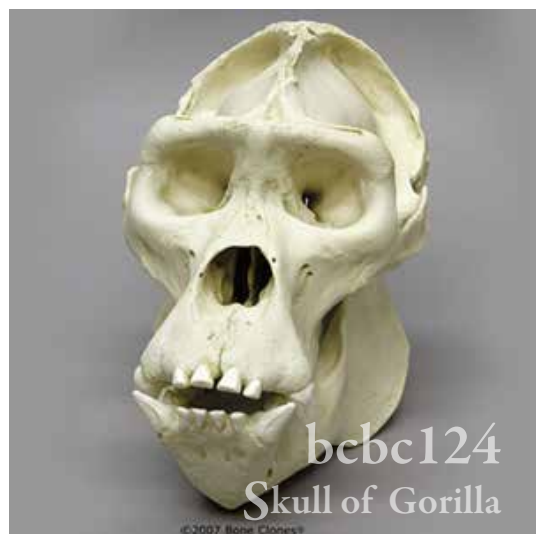

合成樹脂製の骨格模型です。

品番：bcbc124

品名：マウンテンゴリラ頭蓋骨模型（オス）

Scientific Name : Gorilla gorilla beringei

Size : 12 1/4" Long, 7 3/8" Wide, 8 3/4" High