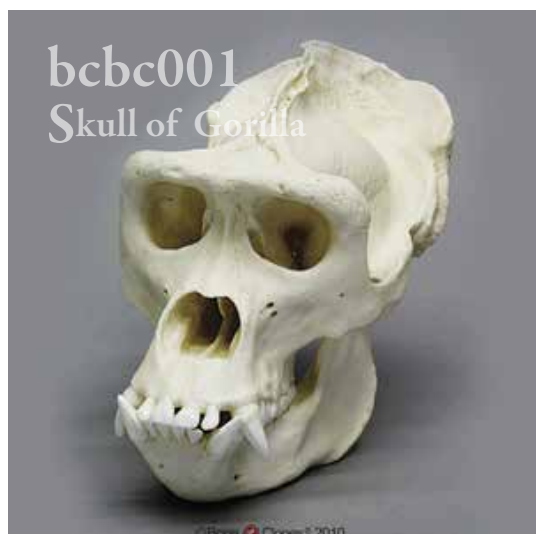

標本に代わる合成樹脂製のゴリラ全身骨格モデルです。

品番：BCSC028A

品名：ゴリラ全身骨格模型

BCSC028A Articulated Gorilla Skeleton

The Silverback Lowland Gorilla Skeleton is cast from a very large male specimen.

Scientific Name : Gorilla gorilla

48" long (stance), 26" Wide, 48" High

標本に代わる合成樹脂製のゴリラ頭蓋骨モデルです。

品番 : bcbc001
品名 : ゴリラ頭蓋骨模型 (オス)

Scientific Name : Gorilla gorilla
Size : 12" Long, 7" Wide, 9" High

品番 : bcbc036
品名 : ゴリラ頭蓋骨模型 (X-large・オス)

Scientific Name : Gorilla gorilla
Size : 14" long, 7" wide, 10" high

品番 : bcbc035
品名 : ゴリラ頭蓋骨模型 (メス)

Scientific Name : Gorilla gorilla
Size : 9" Long, 7 1/2" Wide, 7 1/2" High

※仕様・価格は予告なく変更されることがあります。

<https://humanbody.jp/>

人体模型・医療シミュレータ・生体力学試験材料など
最新情報は web ヒューマンボディをご覧ください。