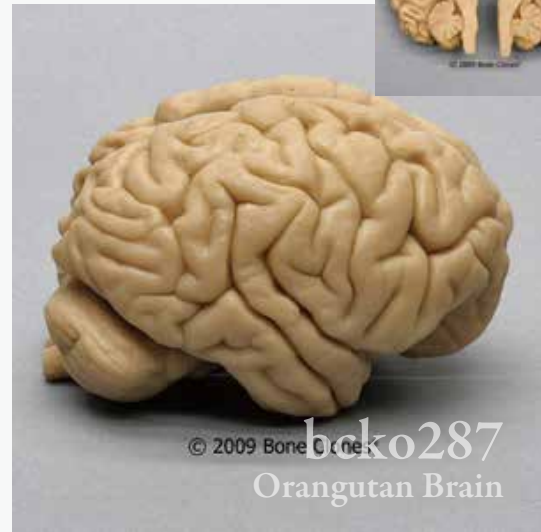

品番：bcbc208

品名：オランウータン頭蓋骨模型（子）

Scientific Name : Pongo pygmaeus  
Size : 5" long, 3 1/4" wide, 5" high

※仕様・価格は予告なく変更されることがあります。

<https://humanbody.jp/>

人体模型・医療シミュレータ・生体力学試験材料など  
最新情報は web ヒューマンボディをご覧ください。

AVICE

株式会社アヴィス

〒153-0061 東京都目黒区中目黒 2-10-16 中目黒ウイングビル 2F  
TEL : 03-5725-3346 FAX : 03-5725-3487

合成樹脂製の骨格模型です。

品番：bcbc206

品名：オランウータン頭蓋骨模型（胎児）

Scientific Name : Pongo pygmaeus  
Size : 4" long, 2 1/2" wide, 4" high

品番：bcko287

品名：オランウータン脳模型

Scientific Name : Pongo pygmaeus  
Size : 4 1/2" Long, 3 1/4" Wide, 3" High

品番：bcko202p

品名：オランウータン骨盤模型（オス）

Scientific Name : Pongo pygmaeus abelii  
Size : 12" x 10 3/4"

品番：bcko206p