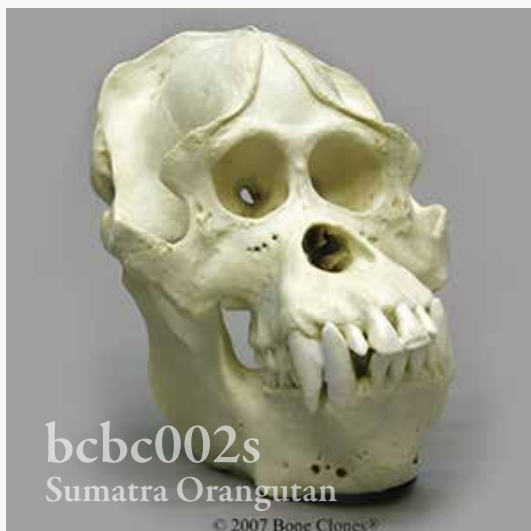

標本に代わる合成樹脂製のオランウータン全身骨格モデルです。

品番：BCSC002A

品名：オランウータン全身骨格模型（オス）

株式会社アヴィス

〒153-0061 東京都目黒区中目黒 2-10-16 中目黒ウイングビル 2F  
TEL : 03-5725-3346 FAX : 03-5725-3487

標本に代わる合成樹脂製のオランウータン頭蓋骨モデルです。

品番：bcbc002b

品名：ボルネオオランウータン頭蓋骨模型（オス）

Scientific Name : Pongo pygmaeus  
Size : 10" Long, 7" Wide, 8" High

品番：bcbc255

品名：ボルネオオランウータン頭蓋骨模型（メス）

Scientific Name : Pongo pygmaeus  
Size : 7 1/2" Long, 4 3/4" Wide, 6 1/4" High

品番：bcbc002s

品名：スマトラオランウータン頭蓋骨模型（オス）

Scientific Name : Pongo pygmaeus abelii  
Size : 10" Long, 7" Wide, 9" High

品番：bcbc208

品名：オランウータン頭蓋骨模型（子）

Scientific Name : Pongo pygmaeus  
Size : 5" long, 3 1/4" wide, 5" high

※仕様・価格は予告なく変更されることがあります。

<https://humanbody.jp/>

人体模型・医療シミュレータ・生体力学試験材料など  
最新情報は web ヒューマンボディをご覧ください。

AVICE