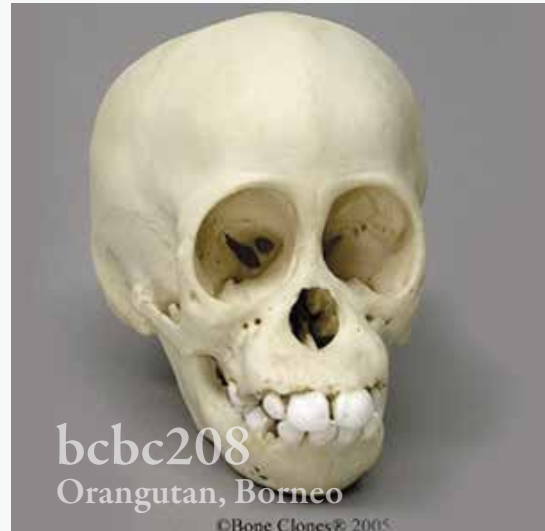

標本に代わる合成樹脂製のオランウータン全身骨格モデルです。

品番：BCSC002A

品名：オランウータン全身骨格模型（オス）

品番：bcbc255

品名：ボルネオオランウータン頭蓋骨模型（メス）

Scientific Name : Pongo pygmaeus  
Size : 7 1/2" Long, 4 3/4" Wide, 6 1/4" High

品番：bcbc002s

品名：スマトラオランウータン頭蓋骨模型（オス）

Scientific Name : Pongo pygmaeus abelii  
Size : 10" Long, 7" Wide, 9" High

品番：bcbc208

品名：オランウータン頭蓋骨模型（子）

Scientific Name : Pongo pygmaeus  
Size : 5" long, 3 1/4" wide, 5" high

※仕様・価格は予告なく変更されることがあります。

<https://humanbody.jp/>

人体模型・医療シミュレータ・生体力学試験材料など  
最新情報は web ヒューマンボディをご覧ください。

AVICE