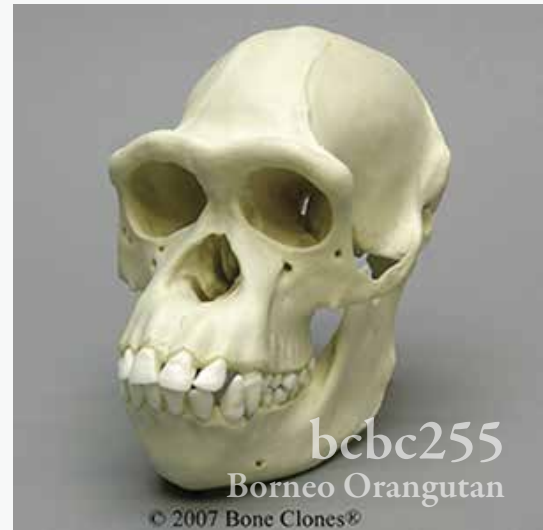

標本に代わる合成樹脂製のオランウータン全身骨格モデルです。

品番：BCSC002A

品名：オランウータン全身骨格模型（オス）

Five Feet Tall

*Pongo pygmaeus abelii*

Scientific Name:

*Pongo pygmaeus abelii*

※仕様・価格は予告なく変更されることがあります。

<https://humanbody.jp/>

人体模型・医療シミュレータ・生体力学試験材料など  
最新情報は web ヒューマンボディをご覧ください。

AVICE

株式会社アヴィス

〒153-0061 東京都目黒区中目黒 2-10-16 中目黒ウイングビル 2F  
TEL : 03-5725-3346 FAX : 03-5725-3487

標本に代わる合成樹脂製のオランウータン頭蓋骨モデルです。

品番：bcbc002b

品名：ボルネオオランウータン頭蓋骨模型（オス）

Scientific Name : Pongo pygmaeus  
Size : 10" Long, 7" Wide, 8" High

品番：bcbc255

品名：ボルネオオランウータン頭蓋骨模型（メス）

Scientific Name : Pongo pygmaeus  
Size : 7 1/2" Long, 4 3/4" Wide, 6 1/4" High

品番：bcbc002s

品名：スマトラオランウータン頭蓋骨模型（オス）

Scientific Name : Pongo pygmaeus abelii  
Size : 10" Long, 7" Wide, 9" High